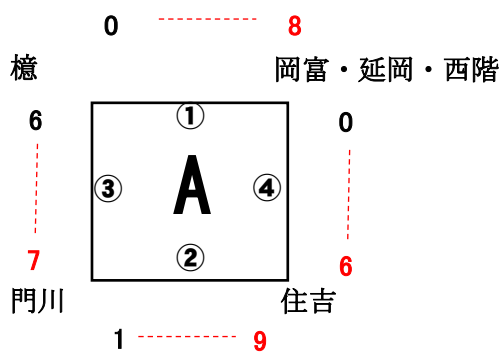

第25回宮崎県中学生女子新人(兼)イナダスポーツ旗争奪ソフトボール大会
(R6年9月15、16日 北川運動公園、旭化成長浜グランド)

雨天対応のため交流試合の形となりました。

決勝トーナメントは実施していません。

第25回宮崎県中学生女子新人(兼)イナダスポーツ旗争奪ソフトボール大会

(R6年9月15、16日 北川運動公園、旭化成長浜グランド)

雨天対応のため交流試合の形となりました。決勝トーナメントは実施していません。

A①(北川球場、1日目)

チーム	1	2	3	計
檜	0	0	0	0
岡富・延岡・西階	4	3	1	8

B①(北川球場、1日目)

チーム	1	2	3	4	計
アブレイズ	1	0	3	0	4
財光寺・日向ソレイユ	1	0	1	1	3

A②(北川球場、2日目)

チーム	1	2	3	4	計
住吉	3	0	2	4	9
門川	0	0	1	0	1

B②(北川球場、2日目)

チーム	1	2	計
三股	10	0	10
財光寺・日向ソレイユ	1	7	8

A③(北川球場、2日目)

チーム	1	2	3	計
檜	2	4	0	6
門川	0	5	2	7

B③(北川球場、2日目)

チーム	1	2	3	4	5	計
三股	0	0	1	1	0	2
アブレイズ	2	0	2	0	2	6

A④(北川球場、2日目)

チーム	1	2	3	4	計
岡富・延岡・西階	0	0	0	0	0
住吉	2	0	0	4	6

~~~~~

C①(北川球場、2日目)

チーム	1	2	3	計
東海・南	4	2	7	13
日向	0	2	2	4

C②(北川球場、2日目)

チーム	1	2	3	4	計
高城・西	2	0	1	2	5
大塚・本郷	2	0	0	0	2

C③(北川球場、2日目)

チーム	1	2	3	4	計
東海・南	3	0	0	0	3
大塚・本郷	0	1	6	×	7

C④(北川球場、2日目)

チーム	1	2	3	計
高城・西	2	1	0	3
日向	4	10	×	14