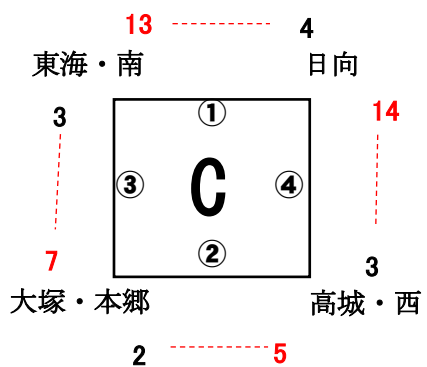

第25回宮崎県中学生女子新人(兼)イナダスポーツ旗争奪ソフトボール大会
(R6年9月15、16日 北川運動公園、旭化成長浜グランド)

雨天対応のため交流試合の形となりました。

決勝トーナメントは実施していません。

第25回宮崎県中学生女子新人(兼)イナダスポーツ旗争奪ソフトボール大会

(R6年9月15、16日 北川運動公園、旭化成長浜グランド)

雨天対応のため交流試合の形となりました。決勝トーナメントは実施していません。

A①(北川球場、1日目)

チーム	1	2	3	計
檜	0	0	0	0
岡富・延岡・西階	4	3	1	8

B①(北川球場、1日目)

チーム	1	2	3	4	計
アブレイズ	1	0	3	0	4
財光寺・日向ソレイユ	1	0	1	1	3

A②(北川球場、2日目)

チーム	1	2	3	4	計
住吉	3	0	2	4	9
門川	0	0	1	0	1

B②(北川球場、2日目)

チーム	1	2	計
三股	10	0	10
財光寺・日向ソレイユ	1	7	8

A③(北川球場、2日目)

チーム	1	2	3	計
檜	2	4	0	6
門川	0	5	2	7

B③(北川球場、2日目)

チーム	1	2	3	4	5	計
三股	0	0	1	1	0	2
アブレイズ	2	0	2	0	2	6

A④(北川球場、2日目)

チーム	1	2	3	4	計
岡富・延岡・西階	0	0	0	0	0
住吉	2	0	0	4	6

~~~~~

C①(北川球場、2日目)

チーム	1	2	3	計
東海・南	4	2	7	13
日向	0	2	2	4

C②(北川球場、2日目)

チーム	1	2	3	4	計
高城・西	2	0	1	2	5
大塚・本郷	2	0	0	0	2

C③(北川球場、2日目)

チーム	1	2	3	4	計
東海・南	3	0	0	0	3
大塚・本郷	0	1	6	×	7

C④(北川球場、2日目)

チーム	1	2	3	計
高城・西	2	1	0	3
日向	4	10	×	14