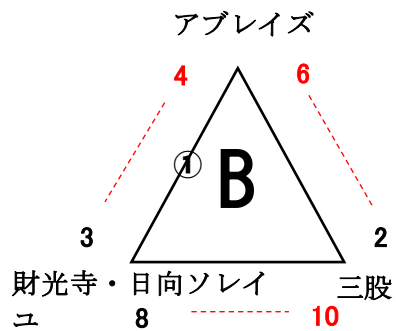

第25回宮崎県中学生女子新人(兼)イナダスポーツ旗争奪ソフトボール大会
(R6年9月15、16日 北川運動公園、旭化成長浜グランド)

雨天対応のため交流試合の形となりました。

決勝トーナメントは実施していません。

第25回宮崎県中学生女子新人(兼)イナダスポーツ旗争奪ソフトボール大会

(R6年9月15、16日 北川運動公園、旭化成長浜グランド)

雨天対応のため交流試合の形となりました。決勝トーナメントは実施していません。

A①(北川球場、1日目)

チーム	1	2	3	計
檜	0	0	0	0
岡富・延岡・西階	4	3	1	8

B①(北川球場、1日目)

チーム	1	2	3	4	計
アブレイズ	1	0	3	0	4
財光寺・日向ソレイユ	1	0	1	1	3

A②(北川球場、2日目)

チーム	1	2	3	4	計
住吉	3	0	2	4	9
門川	0	0	1	0	1

B②(北川球場、2日目)

チーム	1	2	計
三股	10	0	10
財光寺・日向ソレイユ	1	7	8

A③(北川球場、2日目)

チーム	1	2	3	計
檜	2	4	0	6
門川	0	5	2	7

B③(北川球場、2日目)

チーム	1	2	3	4	5	計
三股	0	0	1	1	0	2
アブレイズ	2	0	2	0	2	6

A④(北川球場、2日目)

チーム	1	2	3	4	計
岡富・延岡・西階	0	0	0	0	0
住吉	2	0	0	4	6

~~~~~

C①(北川球場、2日目)

チーム	1	2	3	計
東海・南	4	2	7	13
日向	0	2	2	4

C②(北川球場、2日目)

チーム	1	2	3	4	計
高城・西	2	0	1	2	5
大塚・本郷	2	0	0	0	2

C③(北川球場、2日目)

チーム	1	2	3	4	計
東海・南	3	0	0	0	3
大塚・本郷	0	1	6	×	7

C④(北川球場、2日目)

チーム	1	2	3	計
高城・西	2	1	0	3
日向	4	10	×	14